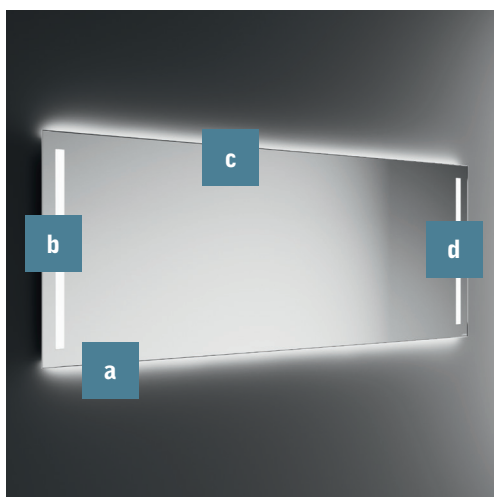

ALBONA

ALBONA+

SPECCHI D'ARREDO CON ILLUMINAZIONE
MIRRORS WITH LIGHTING
MIROIRS AVEC ÉCLAIRAGE
LICHTSPIEGEL

NEW

PLUS

✓ Illuminazione frontale laterale

✓ Luce ambientale diffusa nella parte posteriore inferiore e superiore (solo Albona+)

✓ Lateral front lighting

✓ LED front/upper scattered light with intensity adjustment (only ALBONA+)

✓ éclairage latéral frontal

✓ Lumière LED frontale/supérieure diffuse avec réglage de l'intensité (ALBONA + uniquement)

✓ Frontale seitliche Beleuchtung

✓ Raumlicht auf der unteren/oberen Rückseite (nur ALBONA+)

CARATTERISTICHE DI PRODOTTO / PRODUCT SPECIFICATIONS CARACTÉRISTIQUES DU PRODUIT / PRODUKTEIGENSCHAFTEN

a

Tastiera comandi sempre posizionata in basso a sinistra sotto il telaio
Button keyboard always on the bottom-left corner, under the frame
Clavier de commande toujours positionné en bas à gauche sous le cadre
Bedienungstastatur immer unten links unter dem Rahmen positioniert